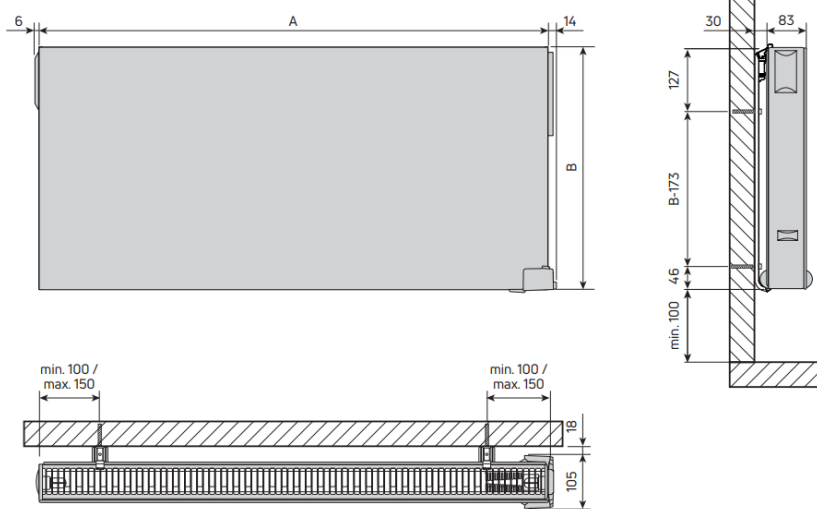

## Afmetingen en vermogens

totale lengte (mm) <i>incl. bediening</i>	Type vermogen <i>warmteafgifte</i>	hoogte B (mm)	
		<i>verticaal</i>	<i>horizontaal</i>
420	3816052 500 W	600	400
520	3813052 500 W	300	500
520	3816082 750 W	600	500
820	3813082 750 W	300	800
620	3816102 1000 W	600	600
1020	3813102 1000 W	300	1000
720	3816122 1250 W	600	700
1320	3813122 1250 W	300	1300
920	3816152 1500 W	600	900
1620	3813152 1500 W	300	1600
1220	3816202 2000 W	600	1200
2020	3813202 2000 W	300	2000