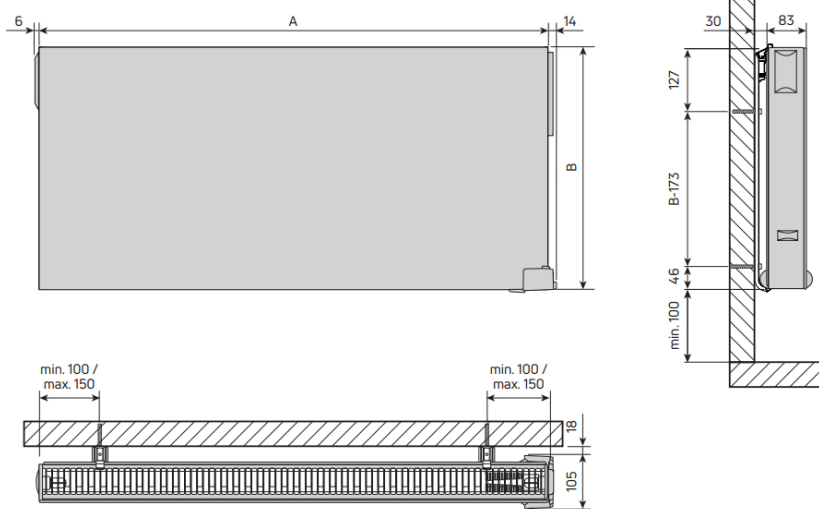

## Afmetingen en vermogens

totale lengte (mm) <i>incl. bediening</i>	Type vermogen <i>warmteafgifte</i>	hoogte B (mm)	
		<i>verticaal</i>	<i>horizontaal</i>
420	3816052 500 W	600	400
520	3813052 500 W	300	500
520	3816082 750 W	600	500
820	3813082 750 W	300	800
620	3816102 1000 W	600	600
1020	3813102 1000 W	300	1000
720	3816122 1250 W	600	700
1320	3813122 1250 W	300	1300
920	3816152 1500 W	600	900
1620	3813152 1500 W	300	1600
1220	3816202 2000 W	600	1200
2020	3813202 2000 W	300	2000