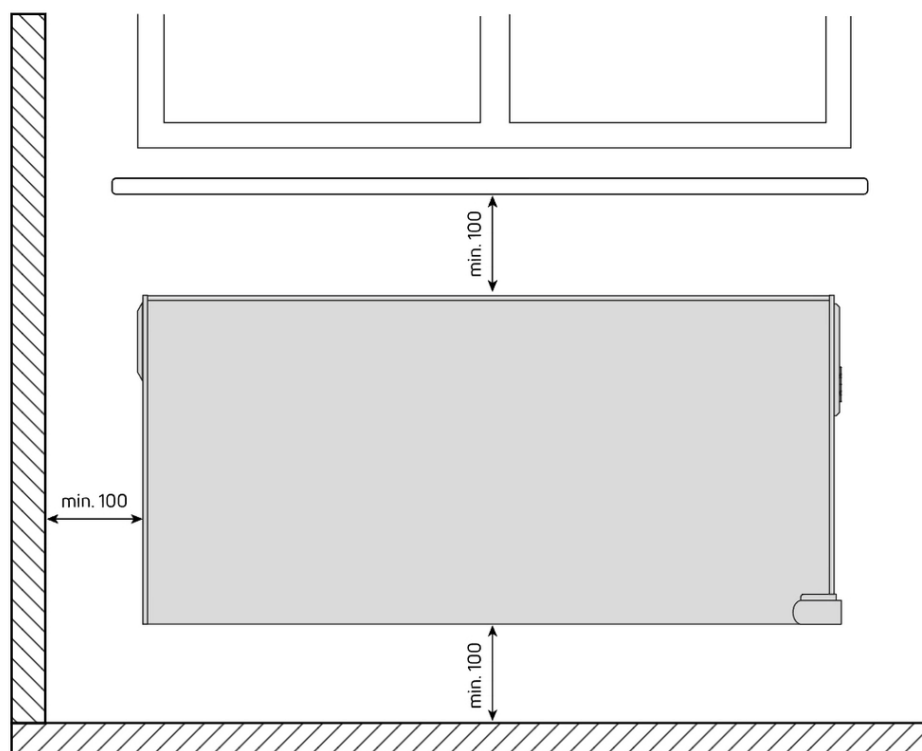

Downloads

Handleiding - Yali Parada & Ramo
Technische details - Yali Parada

Levertijd en voorwaarden

De levertijd van elektrische radiatoren is 3 tot 4 weken (houdt hier rekening mee wanneer u de planning maakt voor de installatie).

Let op

Elektrische radiatoren worden speciaal voor u besteld en kunnen daardoor **niet** geruild of geretourneerd worden. Wanneer u een bestelling voor één of meerdere radiatoren plaatst, dan kan de bestelling niet geannuleerd of aangepast worden.