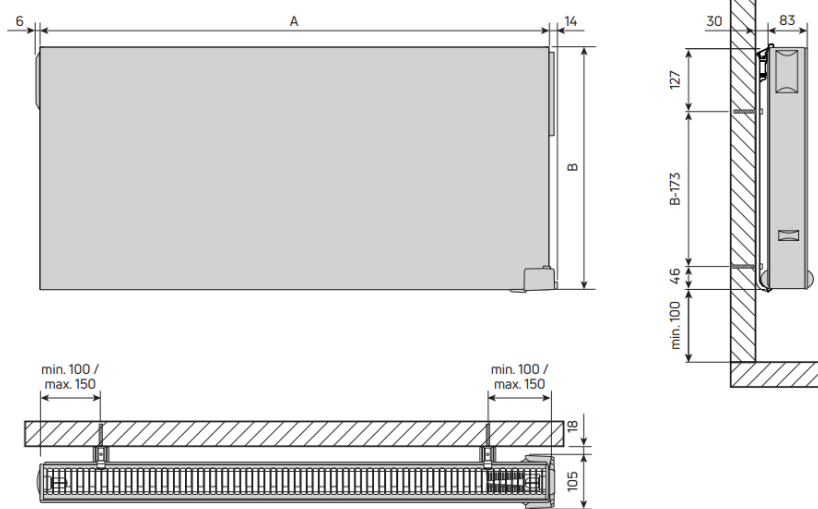

Afmetingen en vermogens

totale lengte (mm) <i>incl. bediening</i>	Type vermogen <i>warmteafgifte</i>	hoogte B (mm)	
		<i>verticaal</i>	<i>horizontaal</i>
420	3816052	600	400
	500 W		
520	3813052	300	500
	500 W		
520	3816082	600	500
	750 W		
820	3813082	300	800
	750 W		
620	3816102	600	600
	1000 W		
1020	3813102	300	1000
	1000 W		
720	3816122	600	700
	1250 W		
1320	3813122	300	1300
	1250 W		
920	3816152	600	900
	1500 W		
1620	3813152	300	1600
	1500 W		
1220	3816202	600	1200
	2000 W		
2020	3813202	300	2000
	2000 W		