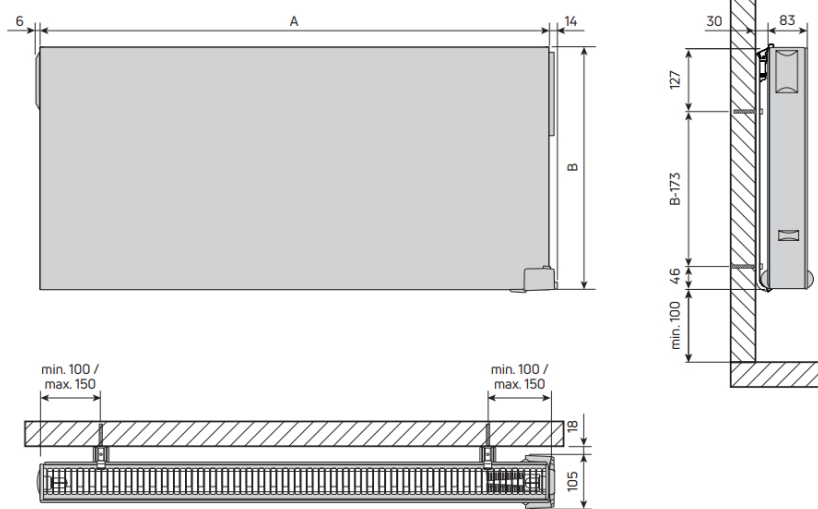

## Afmetingen en vermogens

| totale lengte (mm)<br><i>incl. bediening</i> | Type<br>vermogen<br><i>warmteafgifte</i> | hoogte B (mm)    |                    |
|--|--|------------------|--------------------|
|  |  | <i>verticaal</i> | <i>horizontaal</i> |
| 420  | 3816052                                  | 600              | 400                |
|  | 500 W                                    |                  |                    |
| 520  | 3813052                                  | 300              | 500                |
|  | 500 W                                    |                  |                    |
| 520  | 3816082                                  | 600              | 500                |
|  | 750 W                                    |                  |                    |
| 820  | 3813082                                  | 300              | 800                |
|  | 750 W                                    |                  |                    |
| 620  | 3816102                                  | 600              | 600                |
|  | 1000 W                                   |                  |                    |
| 1020   | 3813102                                  | 300              | 1000               |
|  | 1000 W                                   |                  |                    |
| 720  | 3816122                                  | 600              | 700                |
|  | 1250 W                                   |                  |                    |
| 1320   | 3813122                                  | 300              | 1300               |
|  | 1250 W                                   |                  |                    |
| 920  | 3816152                                  | 600              | 900                |
|  | 1500 W                                   |                  |                    |
| 1620   | 3813152                                  | 300              | 1600               |
|  | 1500 W                                   |                  |                    |
| 1220   | 3816202                                  | 600              | 1200               |
|  | 2000 W                                   |                  |                    |
| 2020   | 3813202                                  | 300              | 2000               |
|  | 2000 W                                   |                  |                    |