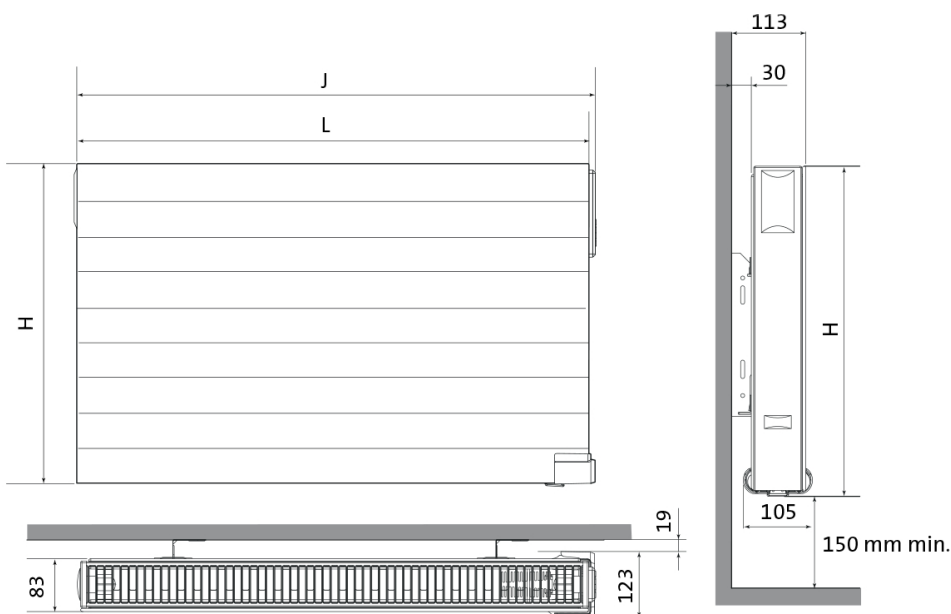

Afmetingen en vermogens

Radson Yali Ramo;

| Type vermogen warmteafgifte | hoogte H (mm) | lengte L (mm) | lengte K (mm) |
|---------------------------------------|------------------|--------------------|------------------------|
| | <i>verticaal</i> | <i>horizontaal</i> | <i>incl. bediening</i> |
| 3713052 500 W | 300 | 500 | 510 |
| 3713082 750 W | 300 | 800 | 810 |
| 3713102 1000 W | 300 | 1000 | 1010 |
| 3713122 1250 W | 300 | 1300 | 1310 |
| 3713152 1500 W | 300 | 1600 | 1610 |
| 3713202 2000 W | 300 | 2000 | 2010 |
| 3716052 500 W | 600 | 400 | 410 |
| 3716082 750 W | 600 | 500 | 510 |
| 3716102 1000 W | 600 | 600 | 610 |
| 3716122 1250 W | 600 | 700 | 710 |
| 3716152 1500 W | 600 | 900 | 910 |
| 3716202 2000 W | 600 | 1200 | 1210 |

2000 W

Montage elektrische radiator

Elektrische radiatoren kunnen aan de muur worden bevestigd met de meegeleverde, verticale wandconsoles.
De radiator dient ten minste 50mm van de wand te worden opgehangen en ten minste 150mm vanaf de vloer (houd hierbij rekening met de thermostaatbediening aan de onderzijde van de radiator).