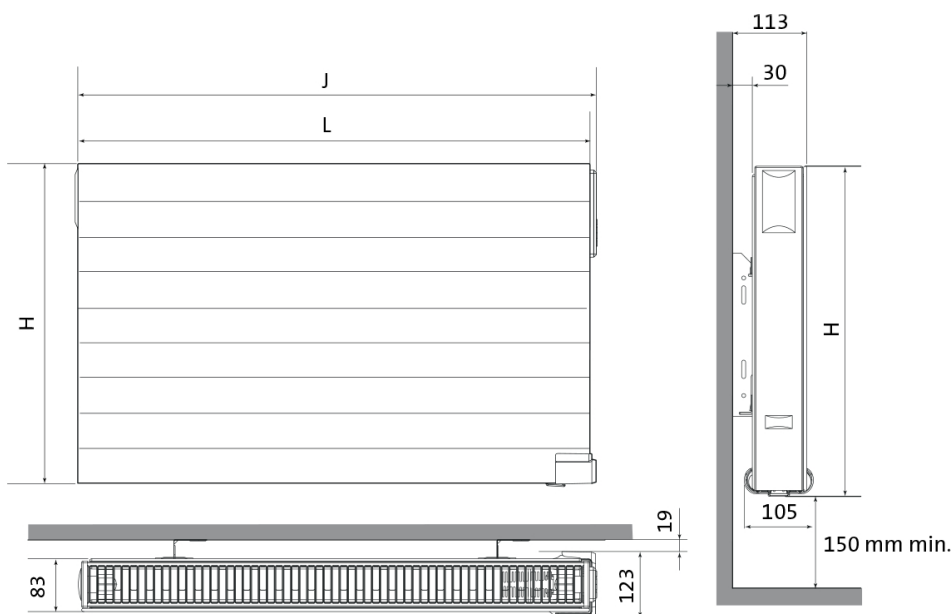

Afmetingen en vermogens

Radson Yali Ramo;

| Type vermogen warmteafgifte | hoogte H (mm) | lengte L (mm) | lengte K (mm) |
|---------------------------------------|------------------|--------------------|------------------------|
| | <i>verticaal</i> | <i>horizontaal</i> | <i>incl. bediening</i> |
| 3713052 500 W | 300 | 500 | 510 |
| 3713082 750 W | 300 | 800 | 810 |
| 3713102 1000 W | 300 | 1000 | 1010 |
| 3713122 1250 W | 300 | 1300 | 1310 |
| 3713152 1500 W | 300 | 1600 | 1610 |
| 3713202 2000 W | 300 | 2000 | 2010 |
| 3716052 500 W | 600 | 400 | 410 |
| 3716082 750 W | 600 | 500 | 510 |
| 3716102 1000 W | 600 | 600 | 610 |
| 3716122 1250 W | 600 | 700 | 710 |
| 3716152 1500 W | 600 | 900 | 910 |
| 3716202 2000 W | 600 | 1200 | 1210 |

2000 W

Montage elektrische radiator

Elektrische radiatoren kunnen aan de muur worden bevestigd met de meegeleverde, verticale wandconsoles.
De radiator dient ten minste 50mm van de wand te worden opgehangen en ten minste 150mm vanaf de vloer (houd hierbij rekening met de thermostaatbediening aan de onderzijde van de radiator).