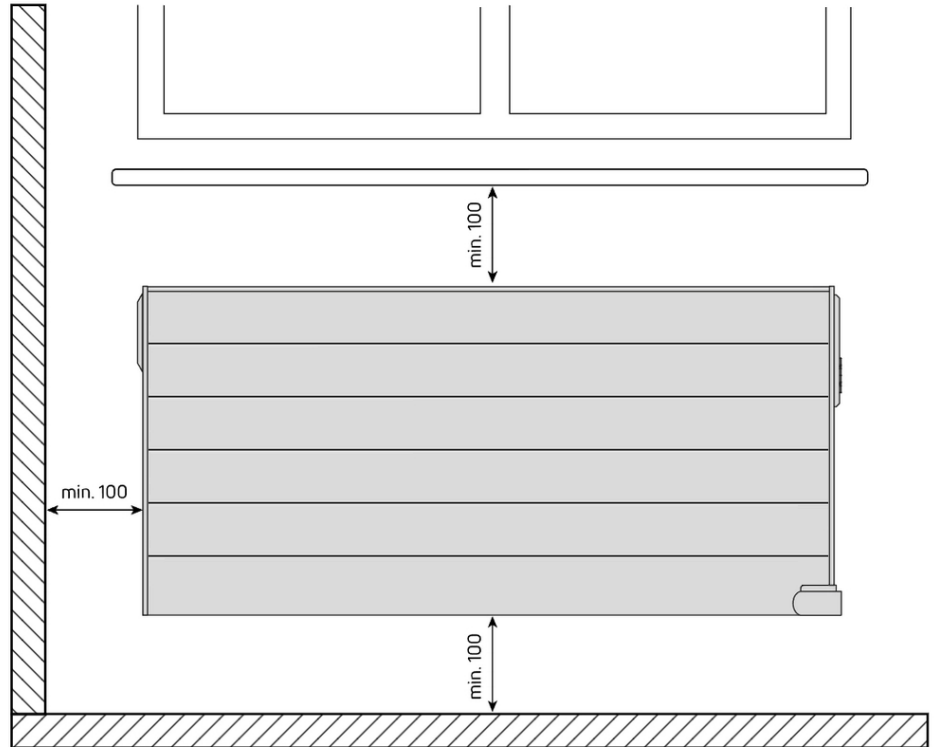

Aansluiting en bediening

Aansluiting via geaard stopcontact.

Montage

De radiatoren worden aan de wand bevestigd door middel van 2 verticale wandconsoles.

Kleur

Uitsluitend in RAL 9016 (Verkeerswit)
Afstanden
Minimale afstanden voor bevestiging